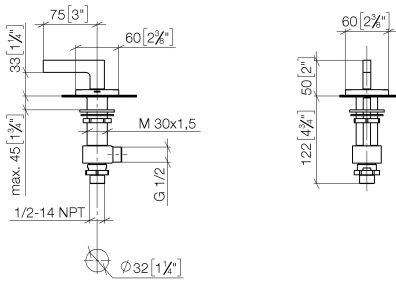

Deck valve clockwise closing hot - Dark Chrome

CL.1

20 000 715

- hole diameter 32 mm
- rosette 60 x 60 mm
- with hot marking

Fits: CL.1, CYO

	Dark Chrome	20 000 715-19
	Chrome	20 000 715-00
	Brushed Platinum	20 000 715-06
	Brushed Durabronze (23kt Gold)	20 000 715-28
	Brushed Champagne (22kt Gold)	20 000 715-46
	Champagne (22kt Gold)	20 000 715-47
	Brushed Dark Platinum	20 000 715-99

20 000 715

mm [inches]

Flow rate chart

20 000 715

Parts for other finishes can be found here: [Chrome](#)

Spare parts list

No.	Item Number	Name	Quantity used	Delivery time
1	90 20 70 057 00-19	handle (hot)	1	20
2	04 17 11 058 33 90	side panel	1	2
3	90 90 03 133 00 90	top	1	2
4	04 23 10 032 78 90	fixing set	1	2
5	04 17 11 023 10 90	distributor	1	2
6	09 30 11 059 90	disc	1	2
7	09 23 10 012 90	nut	1	2