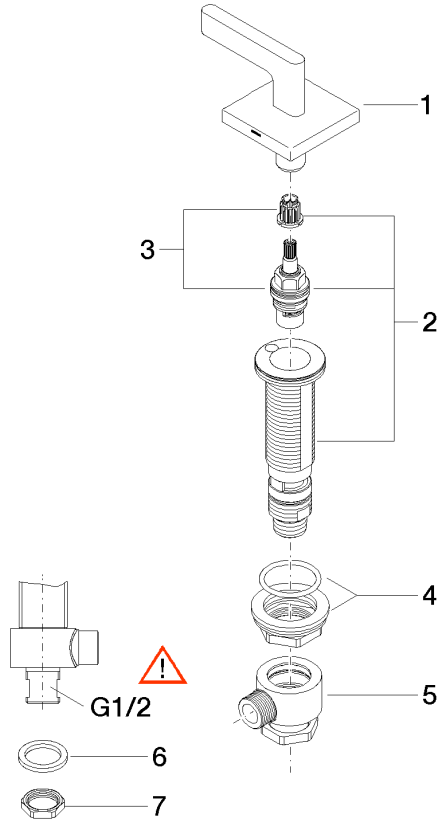

Deck valve clockwise closing hot - Dark Chrome

CL.1

20 000 715

- hole diameter 32 mm
- rosette 60 x 60 mm
- with hot marking

Fits: CL.1, CYO

	Dark Chrome	20 000 715-19
	Chrome	20 000 715-00
	Brushed Platinum	20 000 715-06
	Brushed Durabronze (23kt Gold)	20 000 715-28
	Brushed Champagne (22kt Gold)	20 000 715-46
	Champagne (22kt Gold)	20 000 715-47
	Brushed Dark Platinum	20 000 715-99

20 000 715

mm [inches]

Flow rate chart

20 000 715

Parts for other finishes can be found here: [Chrome](#)

Spare parts list

No.	Item Number	Name	Quantity used	Delivery time
1	90 20 70 057 00-19	handle (hot)	1	20
2	04 17 11 058 33 90	side panel	1	2
3	90 90 03 133 00 90	top	1	2
4	04 23 10 032 78 90	fixing set	1	2
5	04 17 11 023 10 90	distributor	1	2
6	09 30 11 059 90	disc	1	2
7	09 23 10 012 90	nut	1	2